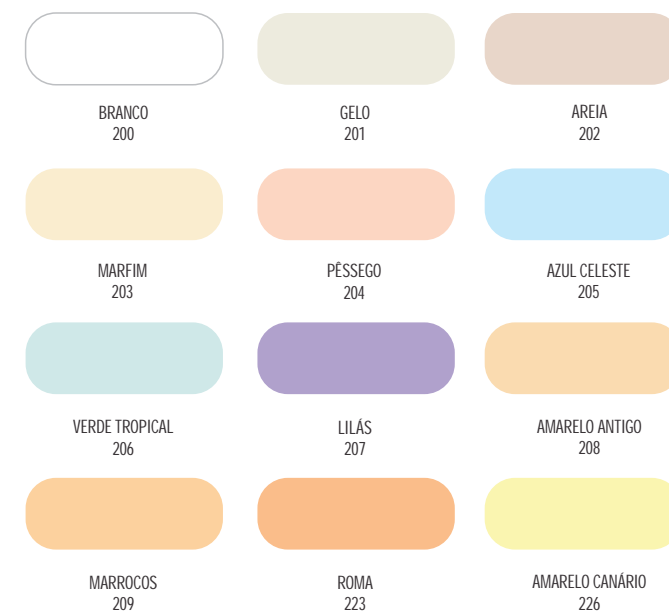

Cores de Canalização NORMA ABNT - NBR 6493

- BRANCO | CÓD. 900**
Para vapor
- PRETO | CÓD. 906**
Para inflamáveis e combustíveis de alta viscosidade (piche, asfalto, alcatrão, óleo combustível, etc).
- AMARELO | CÓD. 907**
Para gases não liquefeitos.
- VERMELHO | CÓD. 908**
Para equipamentos de combate a incêndio.
- VERDE FOLHA | CÓD. 910**
Para água.
- PLATINA | CÓD. 912**
Para vácuo.
- AZUL FRANÇA | CÓD. 913**
Para ar comprimido.
- ALUMÍNIO | CÓD. 919**
Para gases liquefeitos e inflamáveis de baixa viscosidade (óleo diesel, gasolina, querosene, etc).

www.akrosul.com.br

Tinta Óleo - Linha 500
Tinta Esmalte Sintético Premium - Linha 900

New trex Verniz - Linha 800

Esmalte Fosco - Linha 1000

Esmalte Assoalho - Linha 700

www.akrosul.com.br

OBS.: POR TRATAR-SE DE DEPOSIÇÃO DE TINTA SOBRE PAPEL, AS CORES DESTES CATÁLOGO PODEM SOFRER PEQUENAS VARIAÇÕES DE TONALIDADE EM RELAÇÃO AO ACABAMENTO FINAL.

Acrílico Semi Brilho Premium - Linha 300
Acrílico Fosco Premium - Linha 400
Acrílico Profissional Standard - Linha 600

Complementos

GRAFIATO

TEXTURA ACRÍLICA

* ESMALTE TRANSPARENTE 800
 * FUNDO PREPARADOR DE PAREDE
 * MASSA CORRIDA
 * MASSA ACRÍLICA

* SELADOR ACRÍLICO PIGMENTADO
 * FUNDO ÓLEO
 * ZARCÃO

Telha New - Linha 100

New Vinil Econômica - Linha 200

New Pisos e Quadras - Linha 1200