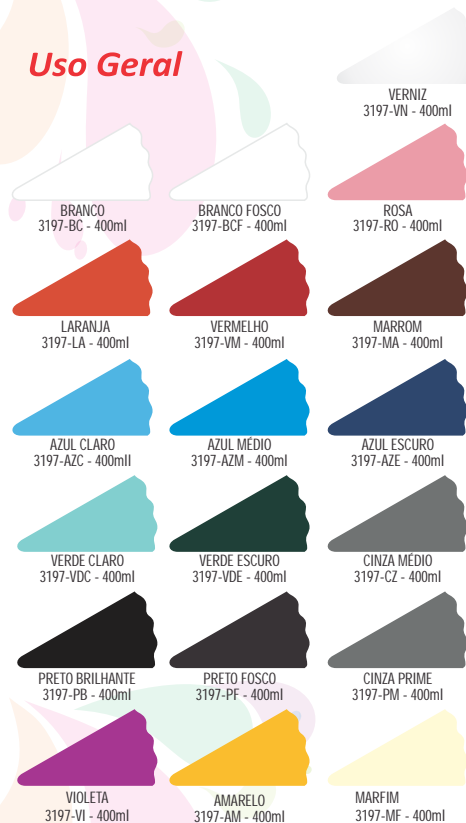

Tinta Spray

Uso Geral

Metálica

Luminosas

Alta temperatura

Cores de Segurança NORMA ABNT - NBR 7195

- BRANCO | CÓD. 900**
Empregado para assinalar corredores de circulação, áreas em torno dos equipamentos de socorro de urgência, de combate a incêndio e de armazenagem. Também usado para localizar coletores.
- PRETO | CÓD. 906**
Identifica coletores de resíduos em locais onde o uso do branco não é aconselhável.
- AMARELO | CÓD. 907**
Indica «cuidado» usado em avisos de advertência, para-choques de veículos pesados, equipamentos suspensos que oferecem perigo, etc.
- VERMELHO | CÓD. 908**
Distingue e identifica equipamentos e aparelhos de proteção e combate a incêndio.
- VERDE FOLHA | CÓD. 910**
Indica «segurança» usado em caixa de equipamentos de socorro, chuveiros de segurança, maca, etc.
- AZUL FRANÇA | CÓD. 913**
Identifica avisos que contra-indicam o uso e movimentação de equipamentos fora de serviço. Indica «cuidado» no uso de comandos de partida ou fontes de energia (elevadores, fornos, caldeiras, caixas de controles elétricos, etc).

www.akrosul.com.br

Tinta Óleo - Linha 500
Tinta Esmalte Sintético Premium - Linha 900

New trex Verniz - Linha 800

Esmalte Fosco - Linha 1000

Esmalte Assoalho - Linha 700

www.akrosul.com.br

OBS.: POR TRATAR-SE DE DEPOSIÇÃO DE TINTA SOBRE PAPEL, AS CORES DESTES CATÁLOGO PODEM SOFRER PEQUENAS VARIAÇÕES DE TONALIDADE EM RELAÇÃO AO ACABAMENTO FINAL.

* SELADOR ACRÍLICO PIGMENTADO
 * FUNDO ÓLEO
 * ZARCÃO

Telha New - Linha 100

New Vinil Econômica - Linha 200

New Pisos e Quadras - Linha 1200