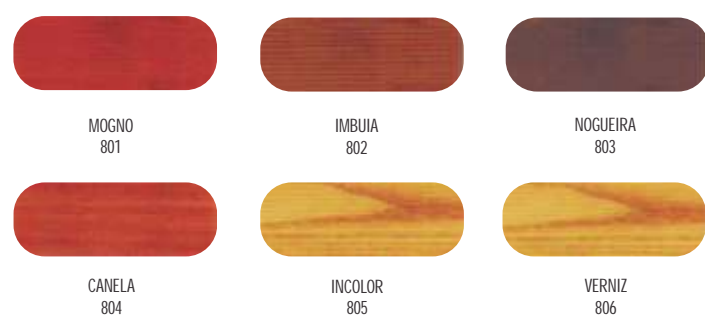

Cores de Canalização NORMA ABNT - NBR 6493

- BRANCO | CÓD. 900**
Para vapor
- PRETO | CÓD. 906**
Para inflamáveis e combustíveis de alta viscosidade (piche, asfalto, alcatrão, óleo combustível, etc).
- AMARELO | CÓD. 907**
Para gases não liquefeitos.
- VERMELHO | CÓD. 908**
Para equipamentos de combate a incêndio.
- VERDE FOLHA | CÓD. 910**
Para água.
- PLATINA | CÓD. 912**
Para vácuo.
- AZUL FRANÇA | CÓD. 913**
Para ar comprimido.
- ALUMÍNIO | CÓD. 919**
Para gases liquefeitos e inflamáveis de baixa viscosidade (óleo diesel, gasolina, querosene, etc).

colorindo imaginações.

Akrosul e New Tintas
juntas colorindo imaginações.

51. 3474-4850 | 3474-9759 | 3451-9746

contato@akrosul.com.br
www.akrosul.com.br

Catálogo de cores

a tinta original

é daqui Tchê!

Akrosul e New Tintas,
juntas colorindo imaginações.

www.akrosul.com.br

Tinta Óleo - Linha 500
Tinta Esmalte Sintético Premium - Linha 900

New trex Verniz - Linha 800

Esmalte Fosco - Linha 1000

Esmalte Assoalho - Linha 700

www.akrosul.com.br

OBS.: POR TRATAR-SE DE DEPOSIÇÃO DE TINTA SOBRE PAPEL, AS CORES DESTES CATÁLOGO PODEM SOFRER PEQUENAS VARIAÇÕES DE TONALIDADE EM RELAÇÃO AO ACABAMENTO FINAL.

* SELADOR ACRÍLICO PIGMENTADO
 * FUNDO ÓLEO
 * ZARCÃO

Telha New - Linha 100

New Vinil Econômica - Linha 200

New Pisos e Quadras - Linha 1200