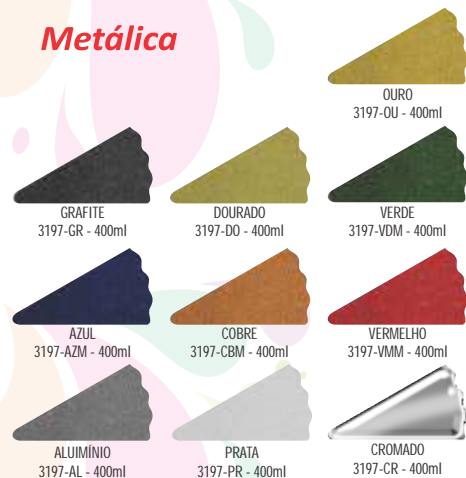

Tinta Spray

Uso Geral

Metálica

Luminosas

Alta temperatura

Cores de Segurança NORMA ABNT - NBR 7195

- BRANCO | CÓD. 900**
Empregado para assinalar corredores de circulação, áreas em torno dos equipamentos de socorro de urgência, de combate a incêndio e de armazenagem. Também usado para localizar coletores.
- PRETO | CÓD. 906**
Identifica coletores de resíduos em locais onde o uso do branco não é aconselhável.
- AMARELO | CÓD. 907**
Indica «cuidado» usado em avisos de advertência, para-choques de veículos pesados, equipamentos suspensos que oferecem perigo, etc.
- VERMELHO | CÓD. 908**
Distingue e identifica equipamentos e aparelhos de proteção e combate a incêndio.
- VERDE FOLHA | CÓD. 910**
Indica «segurança» usado em caixa de equipamentos de socorro, chuveiros de segurança, maca, etc.
- AZUL FRANÇA | CÓD. 913**
Identifica avisos que contra-indicam o uso e movimentação de equipamentos fora de serviço. Indica «cuidado» no uso de comandos de partida ou fontes de energia (elevadores, fornos, caldeiras, caixas de controles elétricos, etc).

www.akrosul.com.br

Tinta Óleo - Linha 500
Tinta Esmalte Sintético Premium - Linha 900

New trex Verniz - Linha 800

Esmalte Fosco - Linha 1000

Esmalte Assoalho - Linha 700

www.akrosul.com.br

OBS.: POR TRATAR-SE DE DEPOSIÇÃO DE TINTA SOBRE PAPEL, AS CORES DESTES CATÁLOGO PODEM SOFRER PEQUENAS VARIAÇÕES DE TONALIDADE EM RELAÇÃO AO ACABAMENTO FINAL.

* SELADOR ACRÍLICO PIGMENTADO
 * FUNDO ÓLEO
 * ZARCÃO

Telha New - Linha 100

New Vinil Econômica - Linha 200

New Pisos e Quadras - Linha 1200