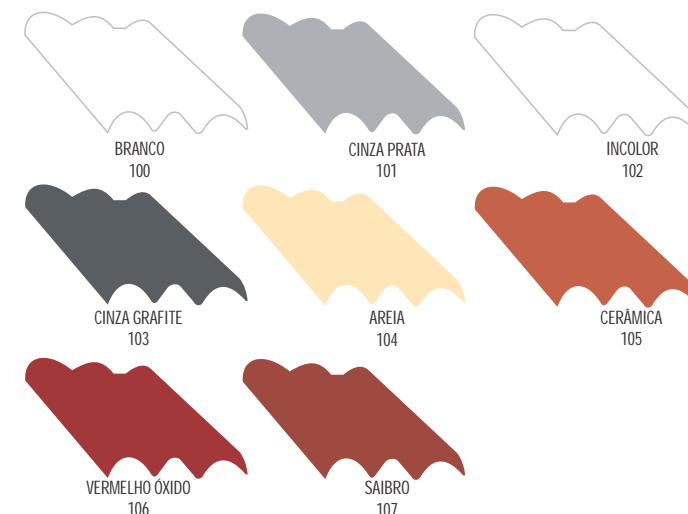

www.akrosul.com.br

Tinta Óleo - Linha 500
Tinta Esmalte Sintético Premium - Linha 900

New trex Verniz - Linha 800

Esmalte Fosco - Linha 1000

Esmalte Assoalho - Linha 700

www.akrosul.com.br

OBS.: POR TRATAR-SE DE DEPOSIÇÃO DE TINTA SOBRE PAPEL, AS CORES DESTES CATÁLOGO PODEM SOFRER PEQUENAS VARIAÇÕES DE TONALIDADE EM RELAÇÃO AO ACABAMENTO FINAL.

Acrílico Semi Brilho Premium - Linha 300
Acrílico Fosco Premium - Linha 400
Acrílico Profissional Standard - Linha 600

Complementos

GRAFIATO

TEXTURA ACRÍLICA

* ESMALTE TRANSPARENTE 800
 * FUNDO PREPARADOR DE PAREDE
 * MASSA CORRIDA
 * MASSA ACRÍLICA

* SELADOR ACRÍLICO PIGMENTADO
 * FUNDO ÓLEO
 * ZARCÃO

Telha New - Linha 100

New Vinil Econômica - Linha 200

New Pisos e Quadras - Linha 1200