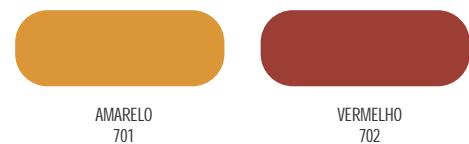

www.akrosul.com.br

Tinta Óleo - Linha 500
Tinta Esmalte Sintético Premium - Linha 900

New trex Verniz - Linha 800

Esmalte Fosco - Linha 1000

Esmalte Assoalho - Linha 700

www.akrosul.com.br

OBS.: POR TRATAR-SE DE DEPOSIÇÃO DE TINTA SOBRE PAPEL, AS CORES DESTES CATÁLOGO PODEM SOFRER PEQUENAS VARIAÇÕES DE TONALIDADE EM RELAÇÃO AO ACABAMENTO FINAL.

Acrílico Semi Brilho Premium - Linha 300
Acrílico Fosco Premium - Linha 400
Acrílico Profissional Standard - Linha 600

Complementos

GRAFIATO

TEXTURA ACRÍLICA

* ESMALTE TRANSPARENTE 800
 * FUNDO PREPARADOR DE PAREDE
 * MASSA CORRIDA
 * MASSA ACRÍLICA